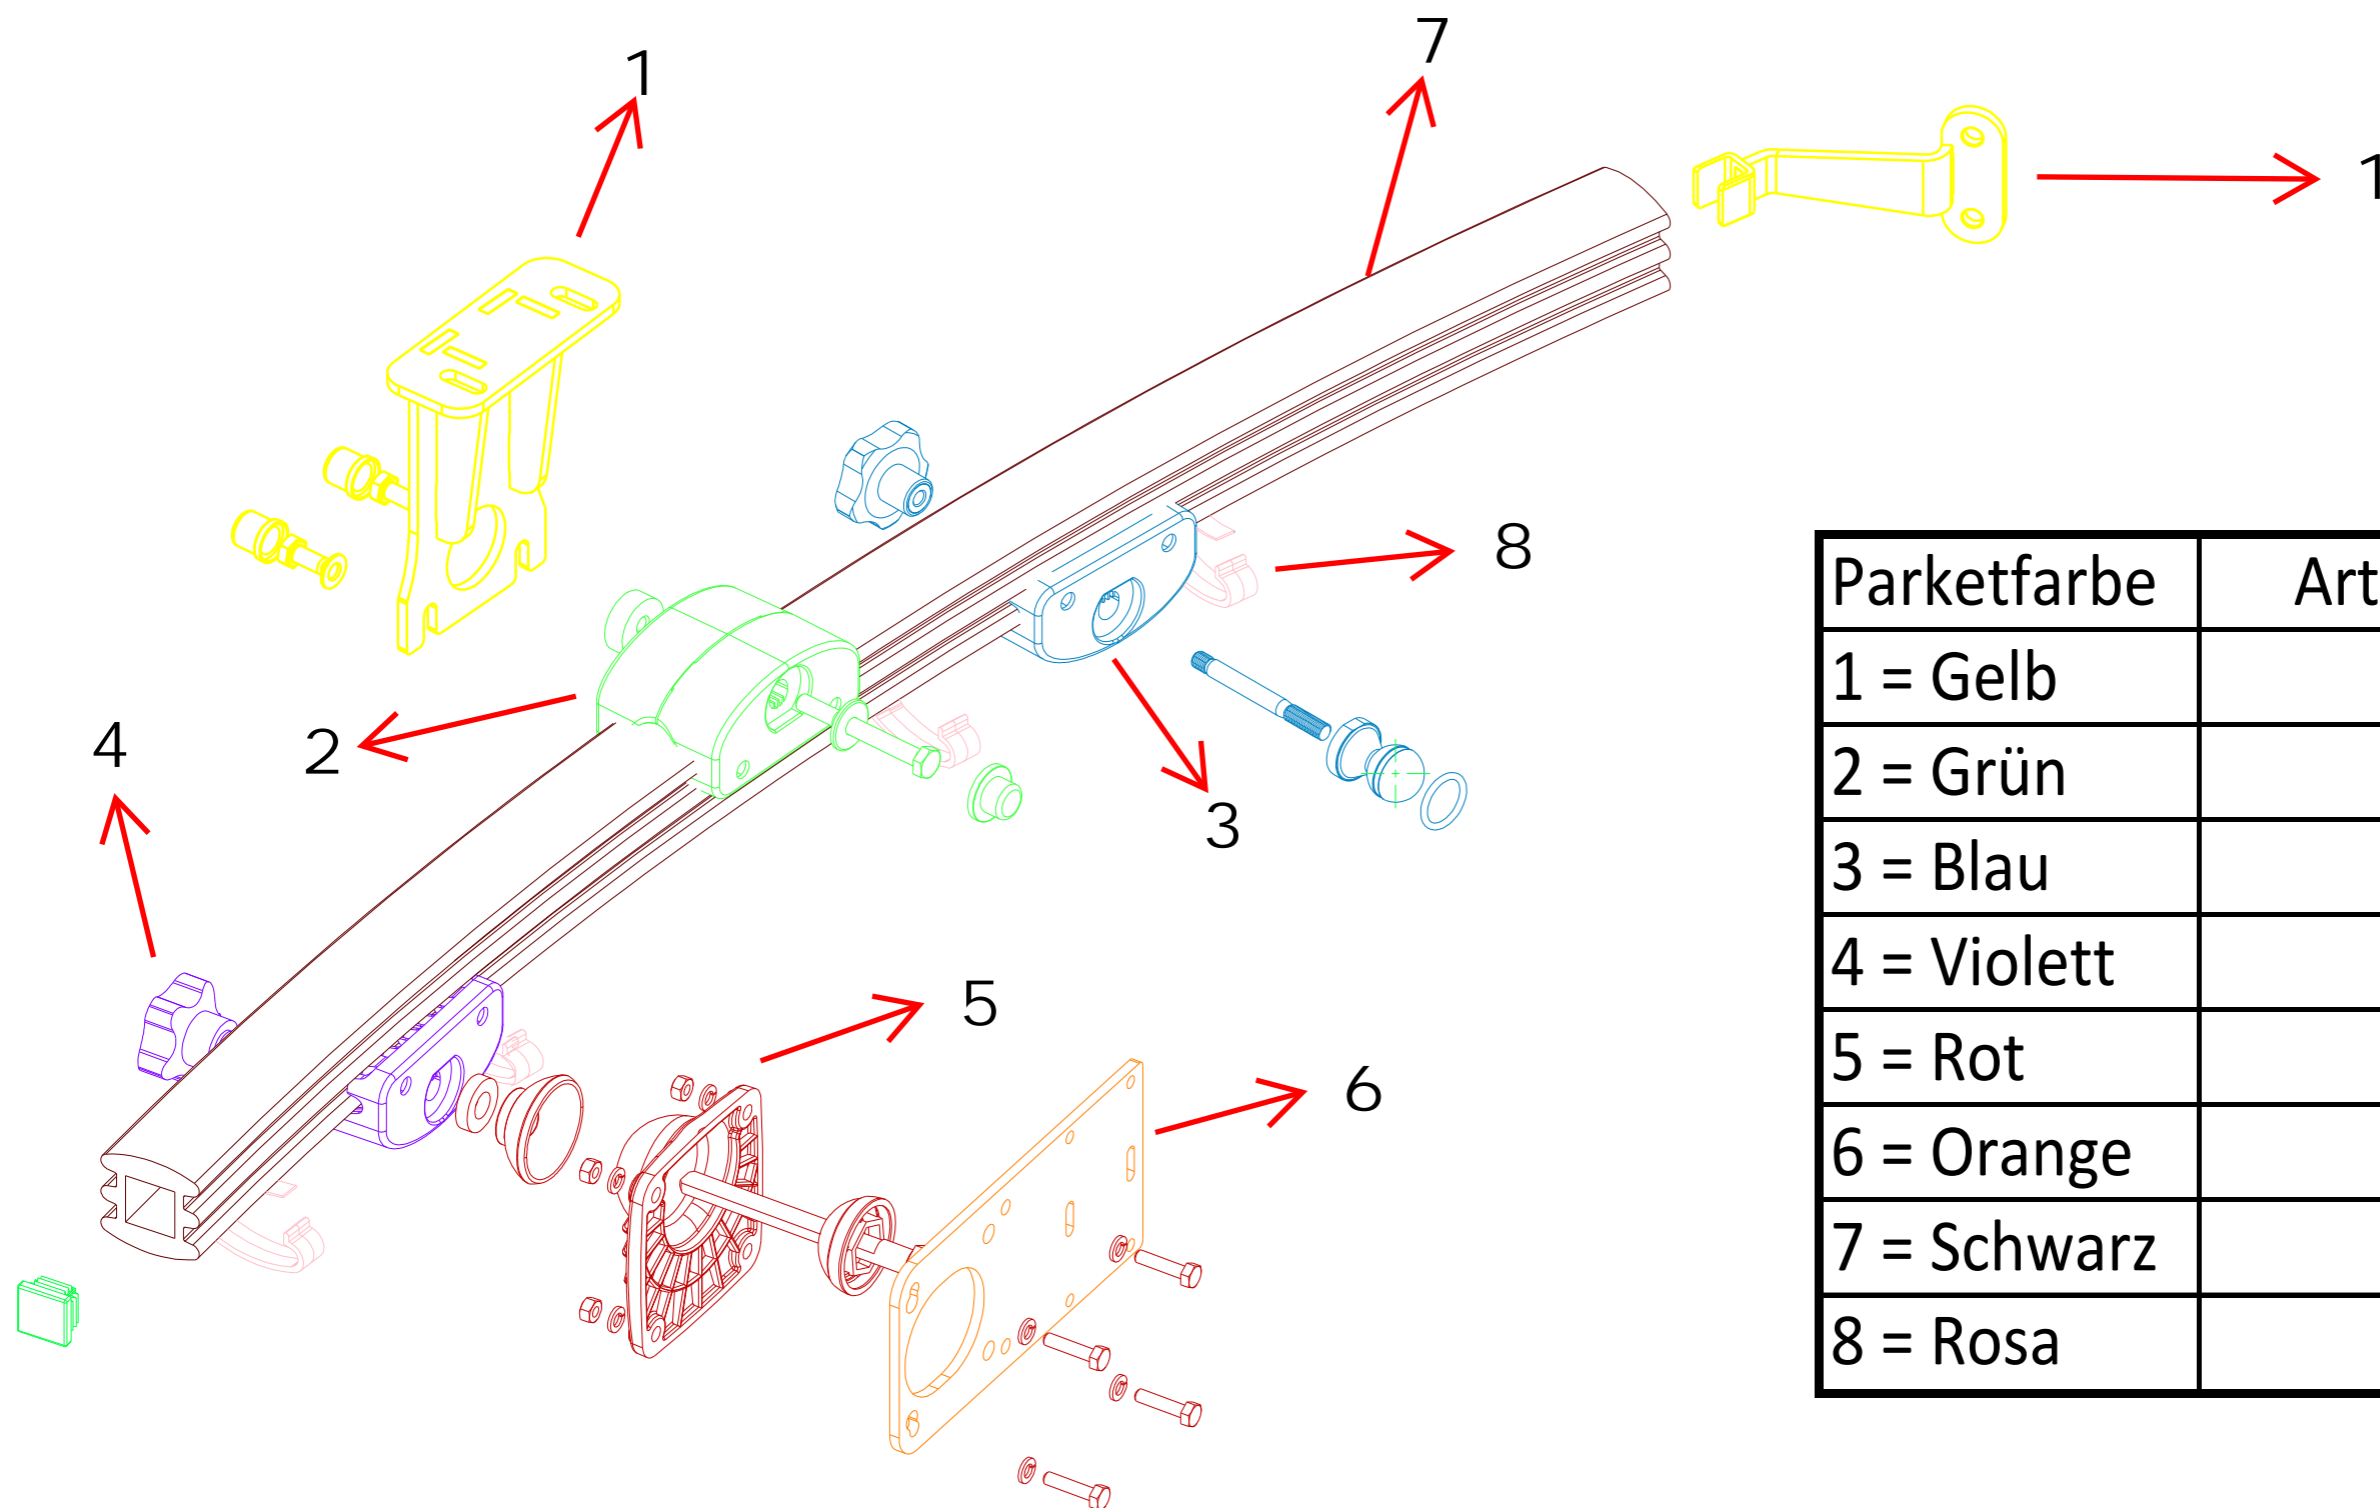

Ersatzteile Fendt gen. 4 - 5

Parketfarbe	Artikelnummer
1 = Gelb	203006
2 = Grün	203009
3 = Blau	203010
4 = Violett	203008
5 = Rot	202007
6 = Orange	203012
7 = Schwarz	203011
8 = Rosa	203013